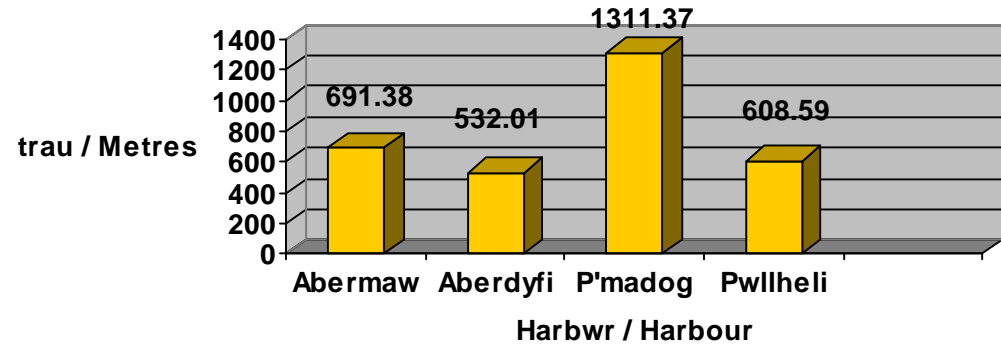

Cyfanswm Hyd / Total LOA