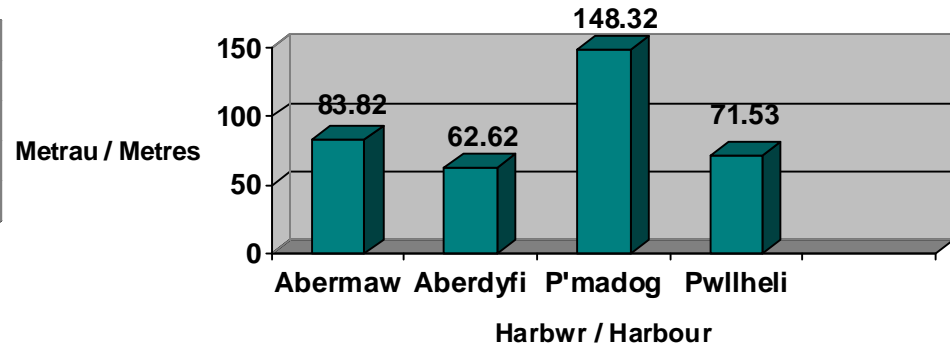

Darlun o ystadegau cychod ym mhob harbwr. Analysis of boat statistics at each harbour.

Nifer o Gychod / Number of Boats

Cyfanswm Hyd / Total LOA

Cyfartaledd Hyd / Average LOA

Cyfanswm Dyfnder / Total Draught

Cyfartaledd Dyfnder / Average Draught