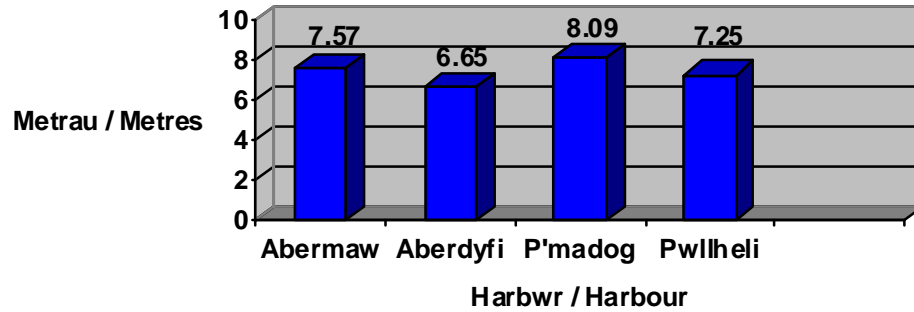

Darlun o ystadegau cychod ym mhob harbwr. Analysis of boat statistics at each harbour.

Nifer o Gychod / Number of Boats

Cyfanswm Hyd / Total LOA

Cyfartaledd Hyd / Average LOA

Cyfanswm Dyfnder / Total Draught

Cyfartaledd Dyfnder / Average Draught